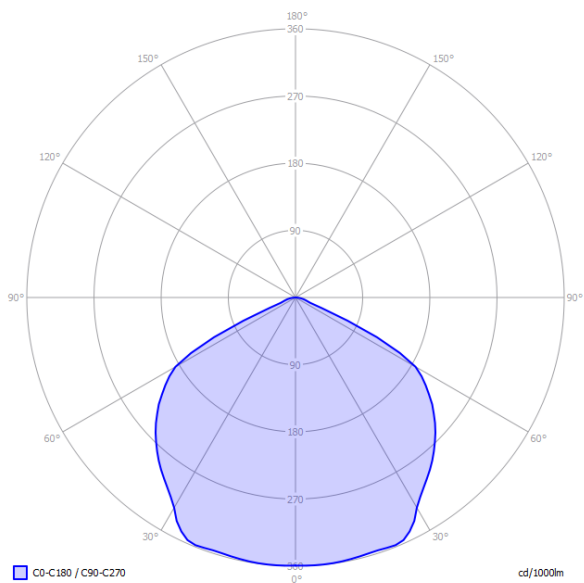

# TM.ONTEC R M1 180 NM AT

Anwendung	Antipanikbeleuchtung
Akkulaufzeit	3 h
Betriebsart	NM
Ausführung	AT - autonomer Test
Farbe	RAL9003
Lichtstrom	160 lm
Maximale Lichtstärke der Lichtquelle (die Leuchte kann die Lichtquelle mit einer anderen Lichtstärke versorgen)	2 W
Wirkleistung	1.2 W
Stromversorgung	210+250 V AC 50+60 Hz
Versorgung mit einer Zentralbatterie	186+254 V DC
Dimmfunktion	nein
Betriebstemperaturbereich	10-35 °C
Material	PC
Isolations-Schutzklasse	2
IP	IP20
IK	IK03
Batterie	LiFePO4/C 3.2V 1.5Ah
Garantie	24 Monate - ST 36 Monate - AT 60 Monate - DATA, CB
LED Lebensdauer	50 000 Arbeitsstunden
Katalog Number	TM-OR.M1ATN800W

## PHOTOMETRIE [m]

Raumhöhe	Distanz Wand - Leuchte	Distanz Leuchte - Leuchte
2,5	4,0	8,5
3,0	4,0	10,0
4,0	5,0	12,5
5,0	5,5	14,5
6,0	5,5	16,5
7,0	5,0	18,0
8,0	5,0	19,0
9,0	4,5	20,0
10,0	4,0	20,5