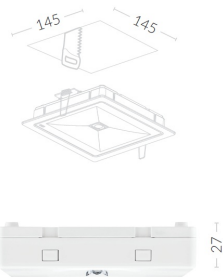

# TM.ONTEC R M1 180 NM AT

Anwendung	Antipanikbeleuchtung
Akkulaufzeit	3 h
Betriebsart	NM
Ausführung	AT - autonomer Test
Farbe	RAL9003
Lichtstrom	160 lm
Maximale Lichtstärke der Lichtquelle (die Leuchte kann die Lichtquelle mit einer anderen Lichtstärke versorgen)	2 W
Wirkleistung	1.2 W
Stromversorgung	210+250 V AC 50+60 Hz
Versorgung mit einer Zentralbatterie	186+254 V DC
Dimmfunktion	nein
Betriebstemperaturbereich	10-35 °C
Material	PC
Isolations-Schutzklasse	2
IP	IP20
IK	IK03
Batterie	LiFePO4/C 3.2V 1.5Ah
Garantie	24 Monate - ST 36 Monate - AT 60 Monate - DATA, CB
LED Lebensdauer	50 000 Arbeitsstunden
Katalog Number	TM-OR.M1ATN800W

## PHOTOMETRIE [m]

Raumhöhe	Distanz Wand - Leuchte	Distanz Leuchte - Leuchte
2,5	4,0	8,5
3,0	4,0	10,0
4,0	5,0	12,5
5,0	5,5	14,5
6,0	5,5	16,5
7,0	5,0	18,0
8,0	5,0	19,0
9,0	4,5	20,0
10,0	4,0	20,5